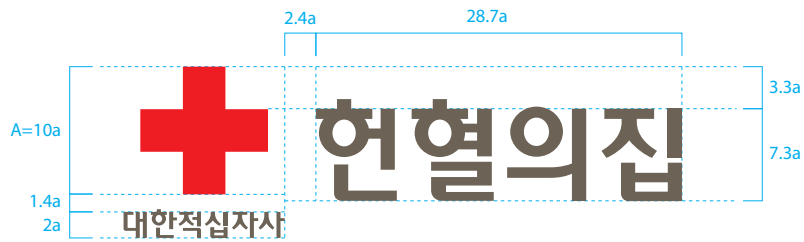

헌혈의집 시그니처

8.03

헌혈의집 시그니처는 적십자 표장의 사용 규칙을 준수하되 헌혈의집을 시각적으로 강조할 수 있도록 표현하였다. 시그니처는 심벌마크, 로고타이프 등을 일정한 규칙에 의해 조합한 것이기에 각각의 요소를 임의로 다르게 조합하지 않으며 작업용 파일을 활용하여 정확히 사용한다. 사용 시 주변의 다른 요소로부터 독립성을 확보할 수 있도록 최소한의 공간을 확보한다.

표현 방식

여백 규정